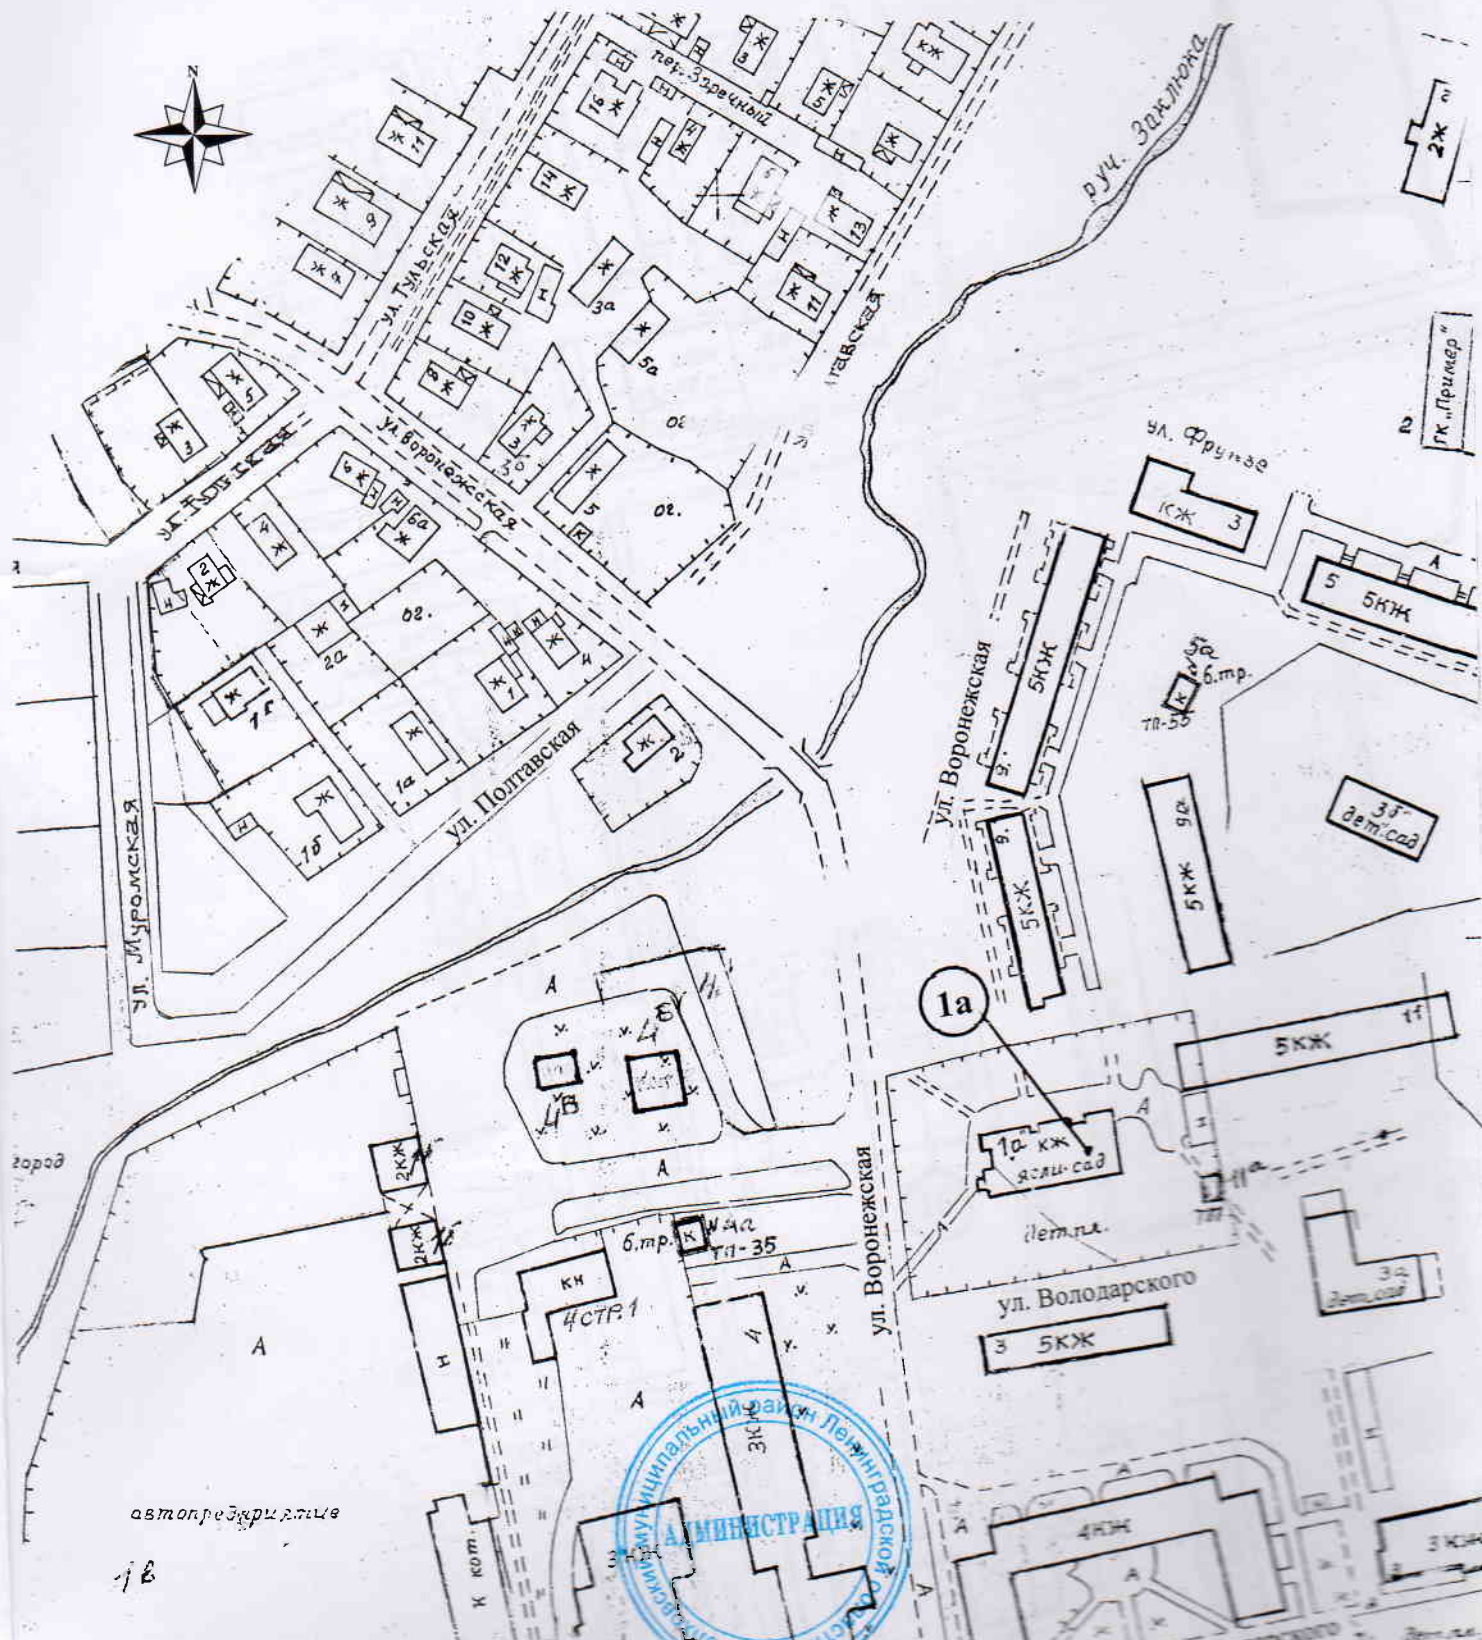

4.1. Аннулировать адрес МДОБУ «Детский сад № 22»: Российская Федерация, Ленинградская область, Волховский муниципальный район, город Волхов, ул. Новгородская, дом 13.

5. Контроль за выполнением настоящего постановления оставляю за собой.

Глава администрации

Т. Е. Рязанова

**Ситуационный план
местонахождения МДОБУ «Детский сад № 9 «Радужка»
по адресу: Российская Федерация, Ленинградская область,
Волховский муниципальный район,
город Волхов, ул. Володарского, дом 1а**

**Ситуационный план
местонахождения МДОБУ «Детский сад № 22» по адресу:
Российская Федерация, Ленинградская область,
Волховский муниципальный район,
город Волхов, ул. Калинина, дом 21**

1. К. [unclear]
[unclear]
[unclear]
[unclear]